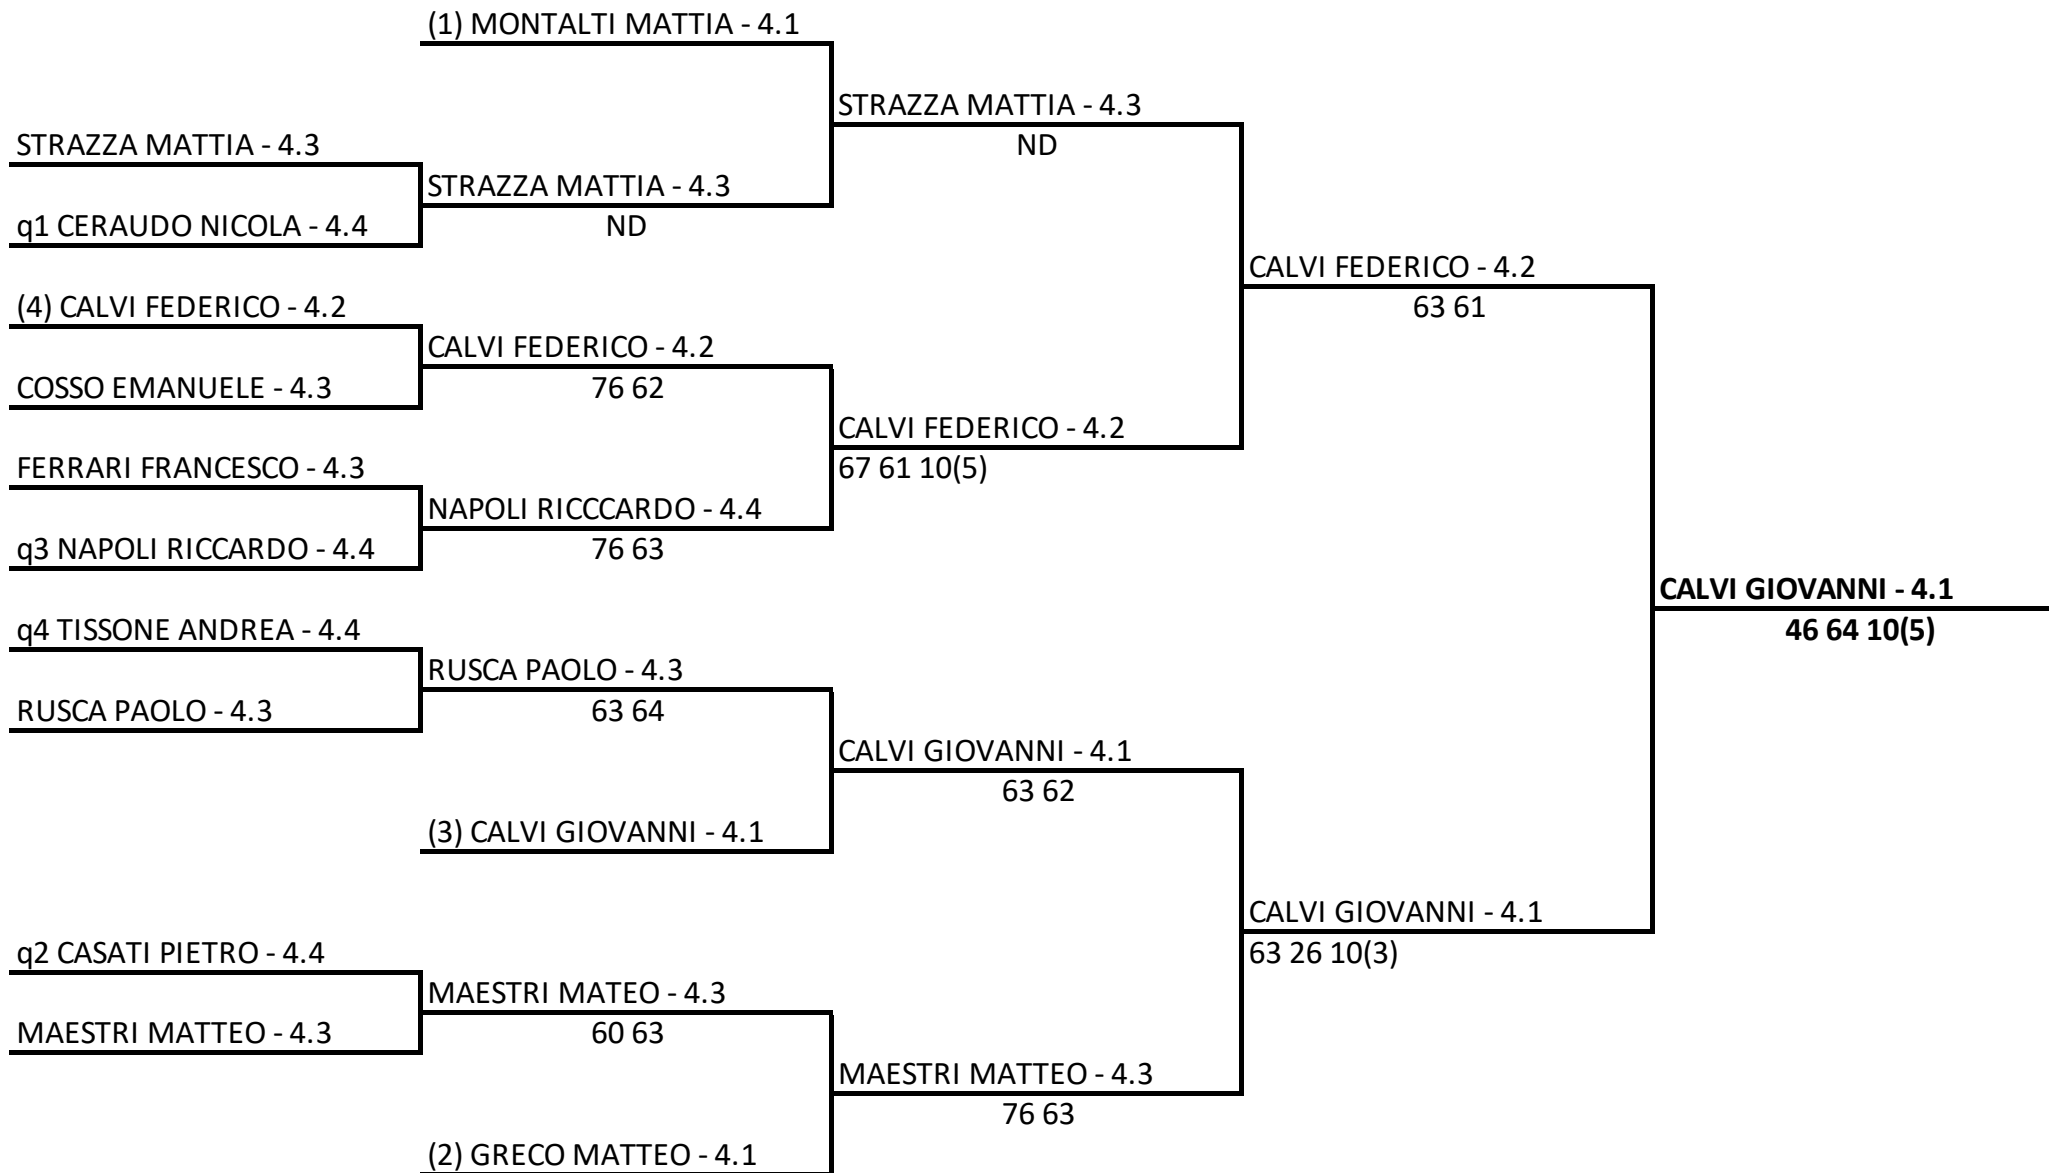

TENNIS CLUB AMBROSIANO AS DILETTANTISTICA - Challenger U13/16 m/f
Singolare Maschile Under 16 LIM. 4.NC - 4.1 - Tab Princ 16 sm
29/01/2022 - 06/02/2022 iscritti n° 11
Tabellone compilato il 31/01/2022 alle ore 09:57 e subito esposto
Il Giudice Arbitro: OTTONELLO MARIA EUGENIA