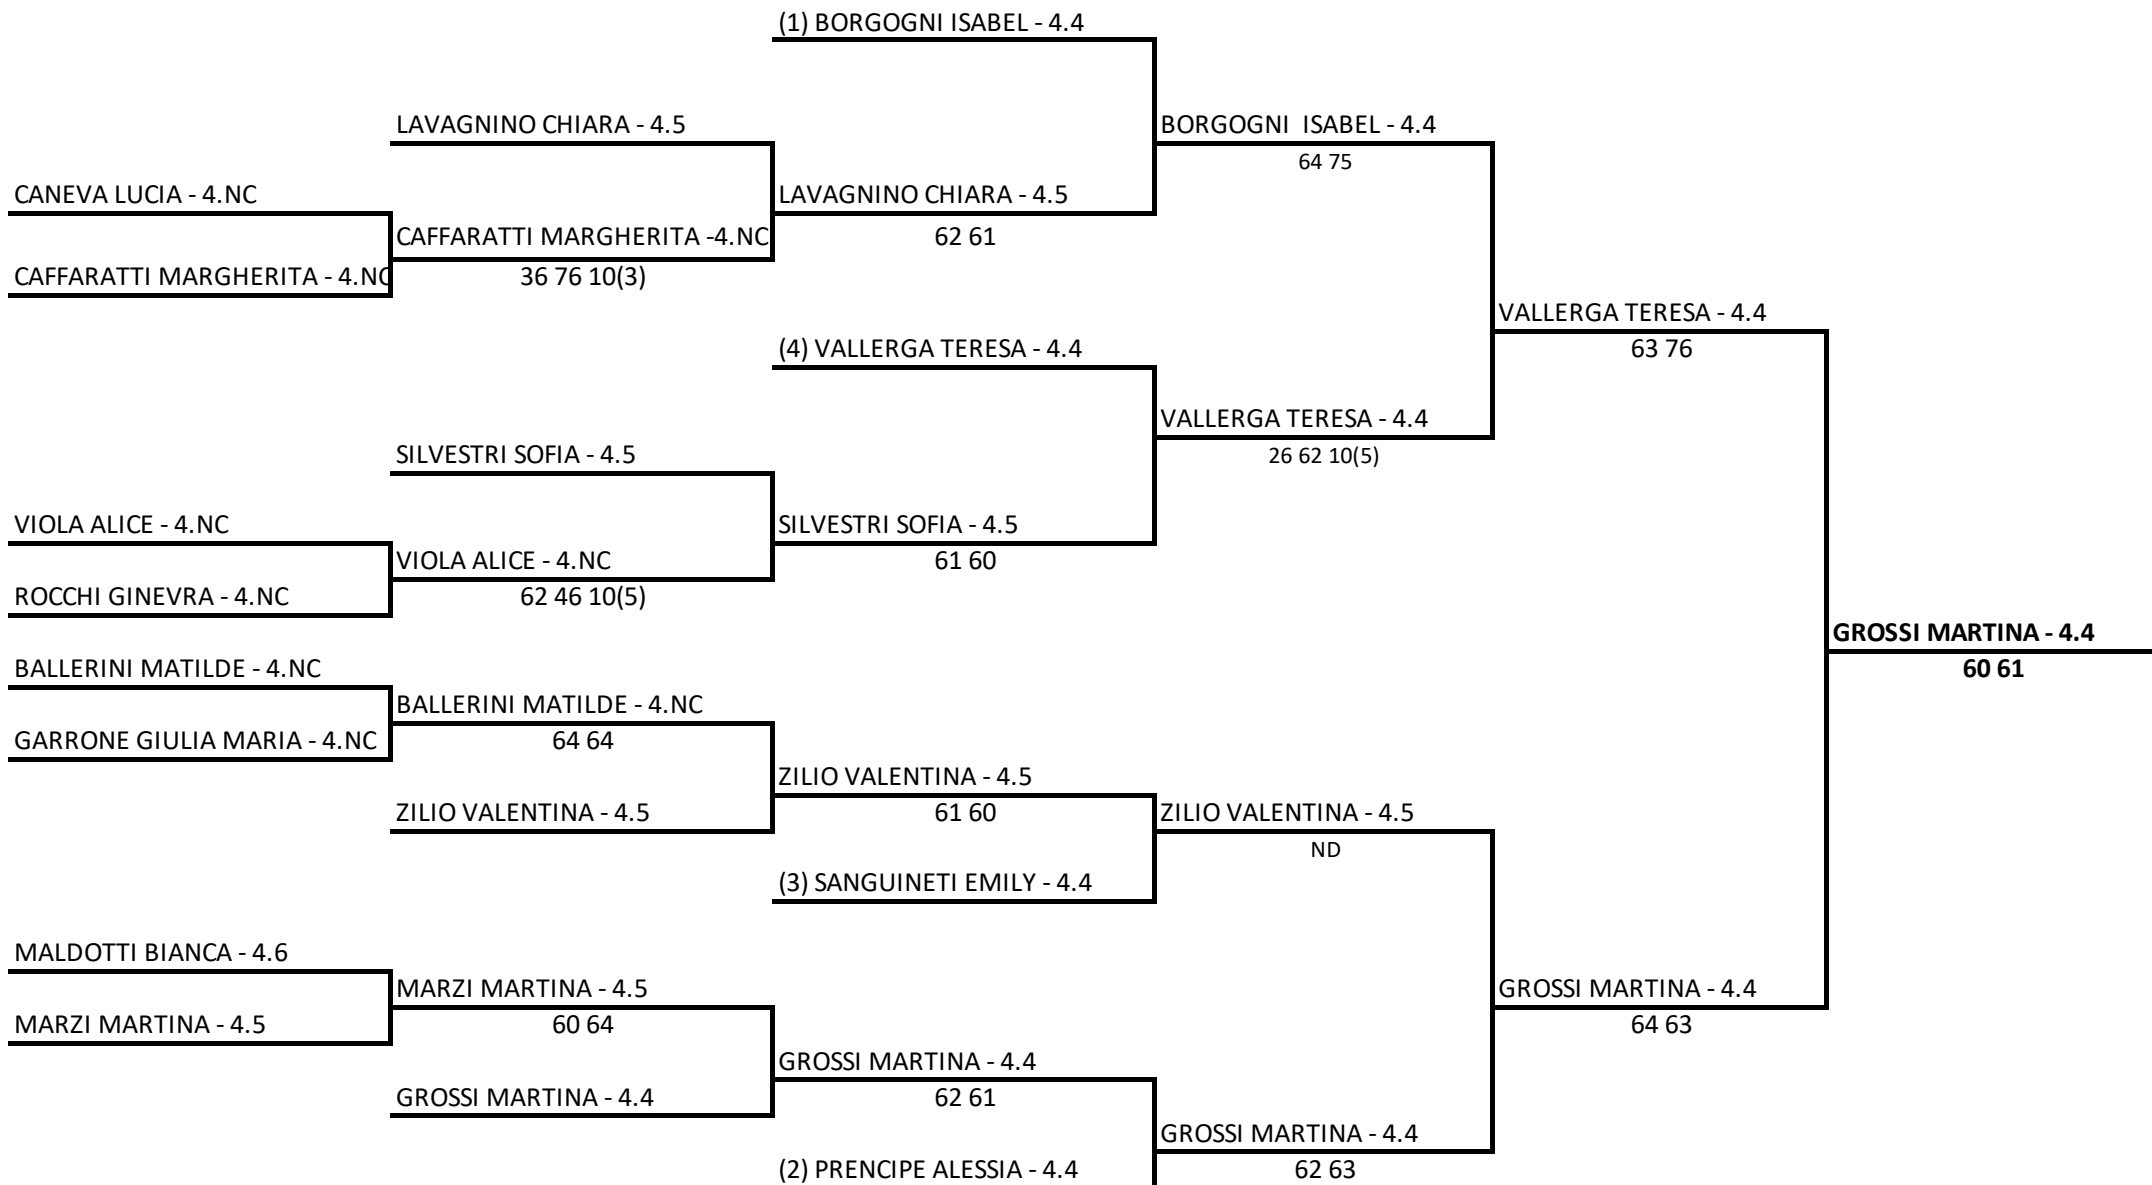

TENNIS CLUB AMBROSIANO AS DILETTANTISTICA - Challenger U13/16 m/f
Singolare Femminile Under 13 LIM. 4.NC - 4.3 - TAB UNICO 13 sf
29/01/2022 - 06/02/2022 iscritti n° 15
Tabellone compilato il 28/01/2022 alle ore 09:57 e subito esposto
Il Giudice Arbitro: OTTONELLO MARIA EUGENIA