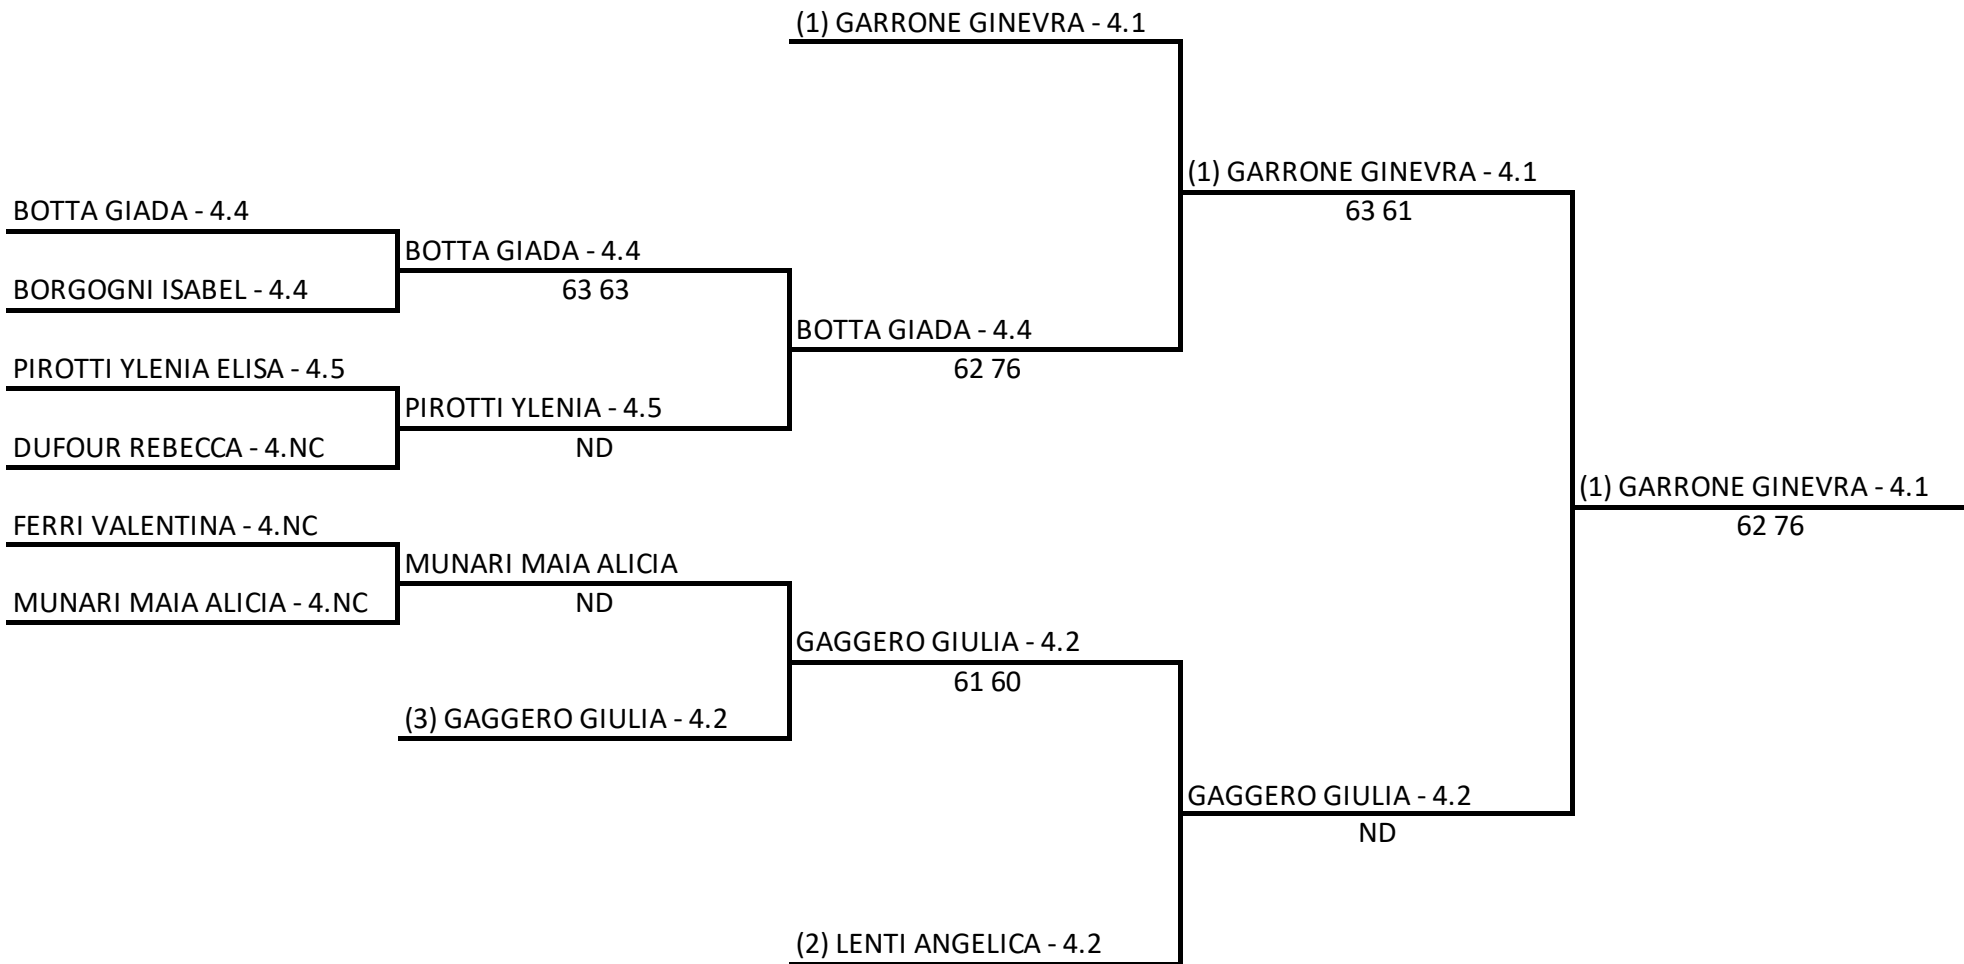

TENNIS CLUB AMBROSIANO AS DILETTANTISTICA - Challenger U13/16 m/f
Singolare Femminile Under 16 LIM. 4.NC - 4.1 - TAB UNICO 16 sf
29/01/2022 - 06/02/2022 iscritti n° 9
Tabellone compilato il 31/01/2022 alle ore 20:26 e subito esposto
Il Giudice Arbitro: OTTONELLO MARIA EUGENIA