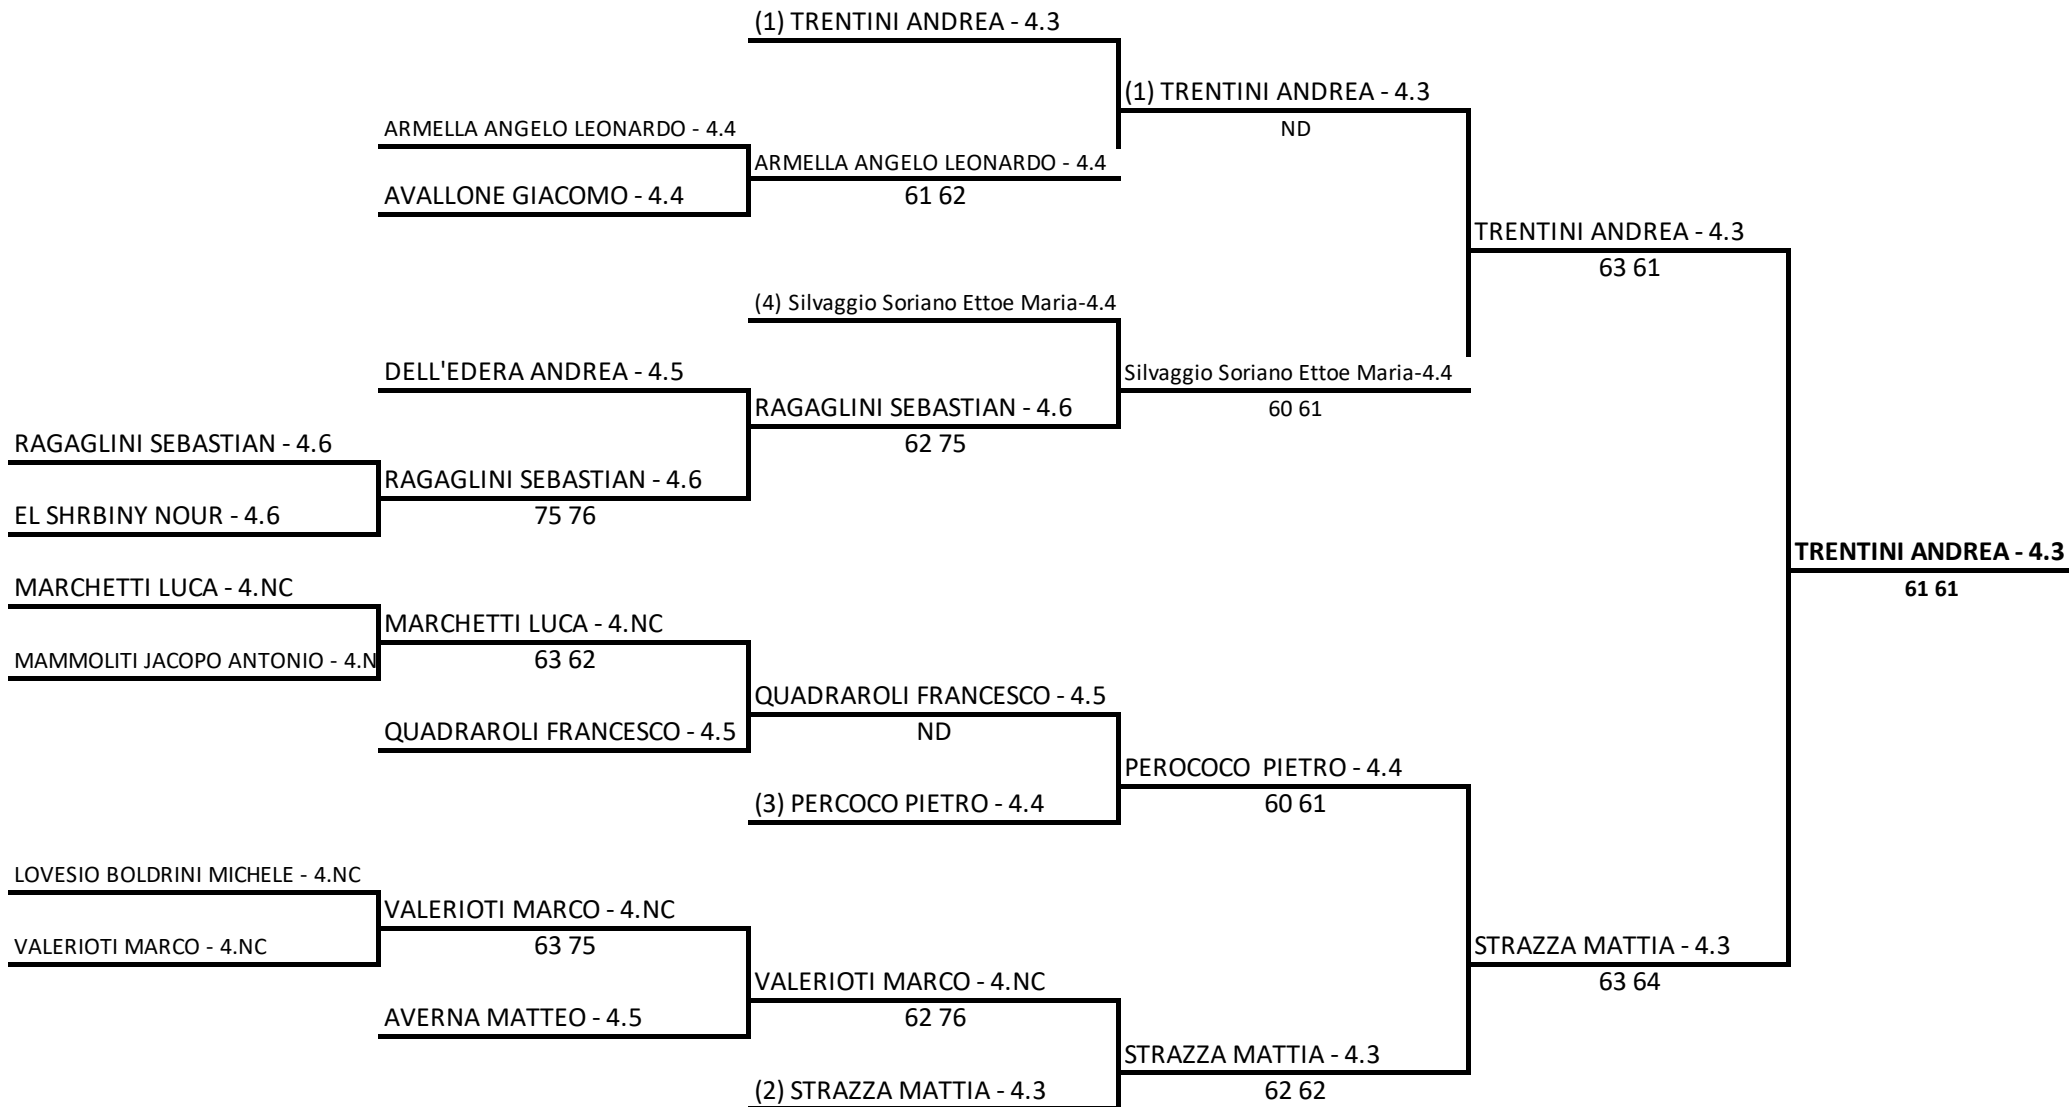

TENNIS CLUB AMBROSIANO AS DILETTANTISTICA - Challenger U13/16 m/f
Singolare Maschile Under 13 LIM. 4.NC - 4.3 - TAB UNICO 13 m
29/01/2022 - 06/02/2022 iscritti n° 15
Tabellone compilato il 28/01/2022 alle ore 10:37 e subito esposto
Il Giudice Arbitro: OTTONELLO MARIA EUGENIA

Il Giudice Arbitro: OTTONELLO MARIA EUGENIA