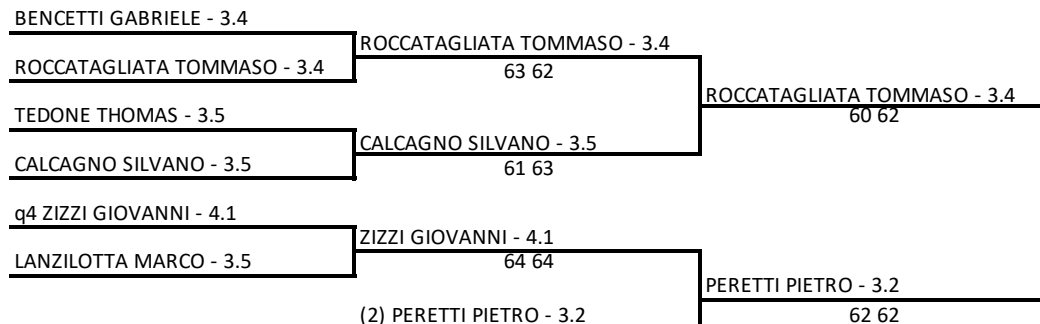

TENNIS CLUB AMBROSIANO AS DILETTANTISTICA - Ambrosiano Lim 3.1 del 15 Febbraio
Singolare Maschile Open LIM. 4.NC - 3.1 - Tab Princ sm Lim 3.1
15/02/2019 - 24/02/2019 iscritti n° 24
Tabellone compilato il 15/02/2019 alle ore 14:01 e subito esposto
Il Giudice Arbitro: OTTONELLO MARIA EUGENIA

(1) ALESSANDRIA MATTIAS - 3.1

(4) DURELLI FEDERICO - 3.3

TENNIS CLUB AMBROSIANO AS DILETTANTISTICA - Ambrosiano Lim 3.1 del 15 Febbraio
Singolare Femminile Open LIM. 4.NC - 3.1 - Tab Unico sf
15/02/2019 - 24/02/2019 iscritti n° 12
Tabellone compilato il 15/02/2019 alle ore 07:44 e subito esposto
Il Giudice Arbitro: OTTONELLO MARIA EUGENIA