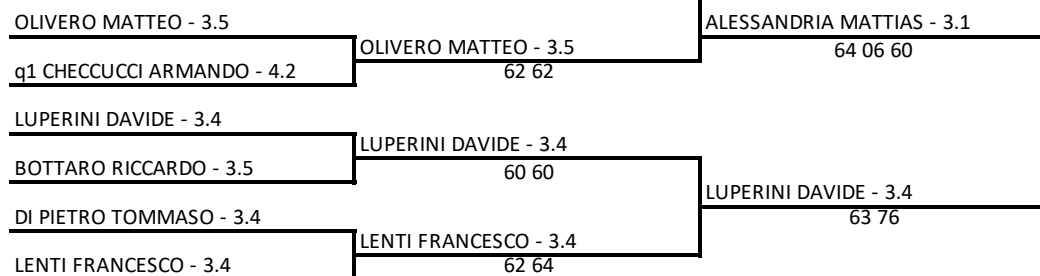

TENNIS CLUB AMBROSIANO AS DILETTANTISTICA - Ambrosiano Lim 3.1 del 15 Febbraio
Singolare Maschile Open LIM. 4.NC - 3.1 - Tab Princ sm Lim 3.1
15/02/2019 - 24/02/2019 iscritti n° 24
Tabellone compilato il 15/02/2019 alle ore 14:01 e subito esposto
Il Giudice Arbitro: OTTONELLO MARIA EUGENIA

(1) ALESSANDRIA MATTIAS - 3.1

(4) DURELLI FEDERICO - 3.3

TENNIS CLUB AMBROSIANO AS DILETTANTISTICA - Ambrosiano Lim 3.1 del 15 Febbraio
Singolare Femminile Open LIM. 4.NC - 3.1 - Tab Unico sf
15/02/2019 - 24/02/2019 iscritti n° 12
Tabellone compilato il 15/02/2019 alle ore 07:44 e subito esposto
Il Giudice Arbitro: OTTONELLO MARIA EUGENIA