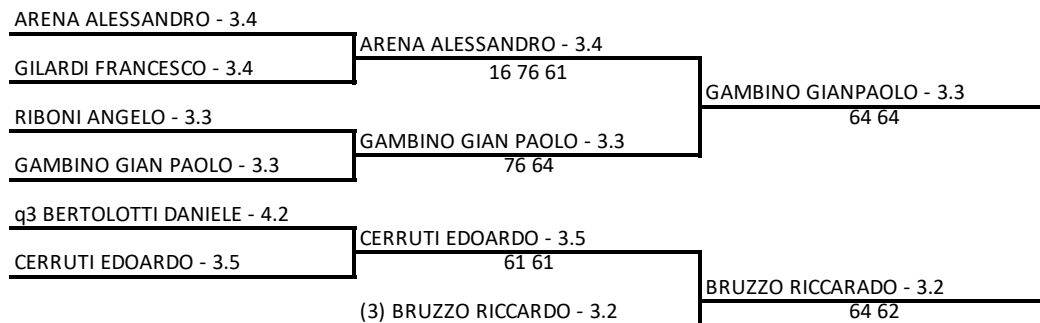

TENNIS CLUB AMBROSIANO AS DILETTANTISTICA - Ambrosiano Lim 3.1 del 15 Febbraio
Singolare Maschile Open LIM. 4.NC - 3.1 - Tab Princ sm Lim 3.1
15/02/2019 - 24/02/2019 iscritti n° 24
Tabellone compilato il 15/02/2019 alle ore 14:01 e subito esposto
Il Giudice Arbitro: OTTONELLO MARIA EUGENIA

(1) ALESSANDRIA MATTIAS - 3.1

(4) DURELLI FEDERICO - 3.3

TENNIS CLUB AMBROSIANO AS DILETTANTISTICA - Ambrosiano Lim 3.1 del 15 Febbraio
Singolare Femminile Open LIM. 4.NC - 3.1 - Tab Unico sf
15/02/2019 - 24/02/2019 iscritti n° 12
Tabellone compilato il 15/02/2019 alle ore 07:44 e subito esposto
Il Giudice Arbitro: OTTONELLO MARIA EUGENIA

TENNIS CLUB AMBROSIANO AS DILETTANTISTICA - Ambrosiano Lim 3.1 del 15 Febbraio
Singolare Maschile Open LIM. 4.NC - 3.1 - Tab Finale Sez Intermedia
15/02/2019 - 24/02/2019 iscritti n° 4
Tabellone compilato il 19/02/2019 alle ore 08:51 e subito esposto
Il Giudice Arbitro: OTTONELLO MARIA EUGENIA