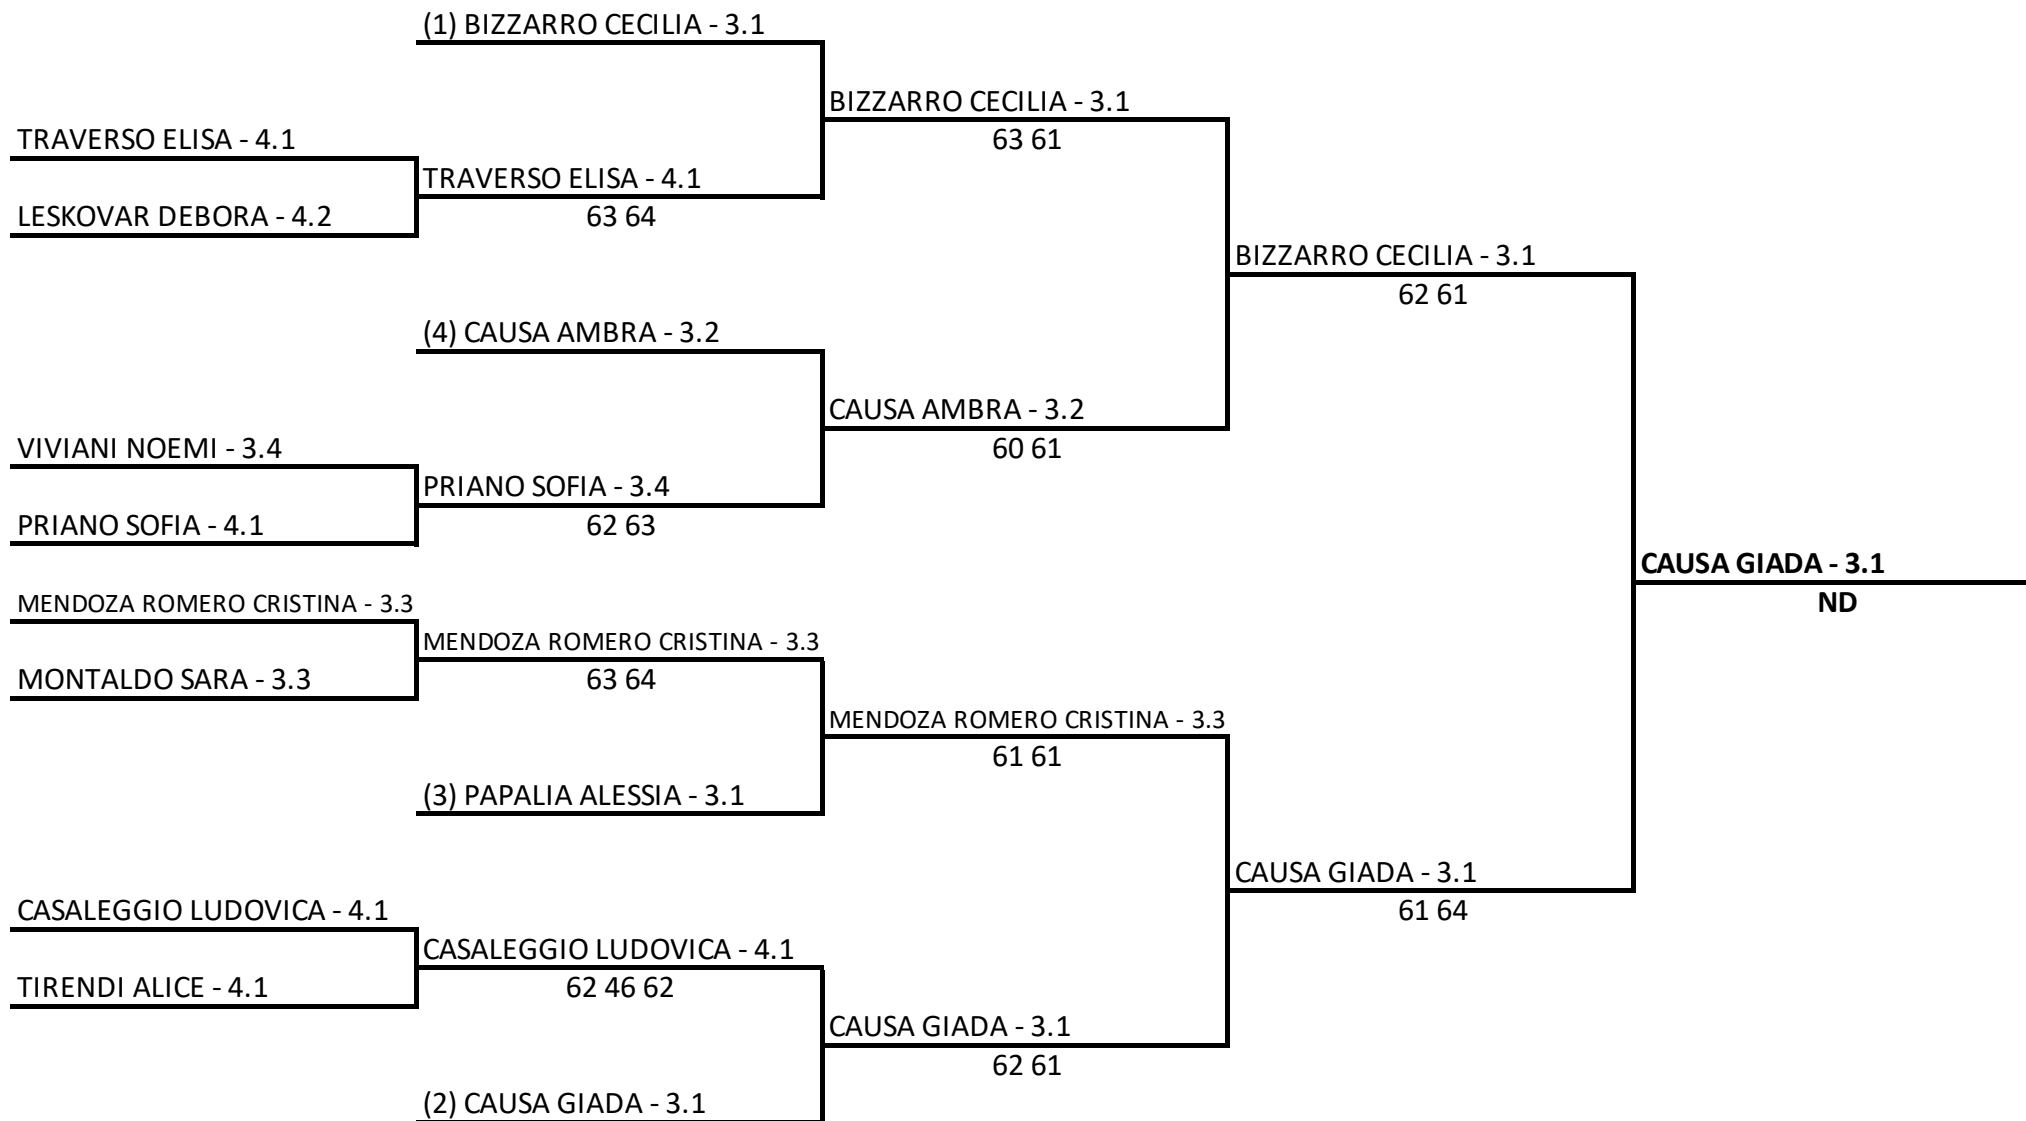

(1) ALESSANDRIA MATTIAS - 3.1

(4) DURELLI FEDERICO - 3.3

TENNIS CLUB AMBROSIANO AS DILETTANTISTICA - Ambrosiano Lim 3.1 del 15 Febbraio
Singolare Femminile Open LIM. 4.NC - 3.1 - Tab Unico sf
15/02/2019 - 24/02/2019 iscritti n° 12
Tabellone compilato il 15/02/2019 alle ore 07:44 e subito esposto
Il Giudice Arbitro: OTTONELLO MARIA EUGENIA

TENNIS CLUB AMBROSIANO AS DILETTANTISTICA - Ambrosiano Lim 3.1 del 15 Febbraio
Singolare Maschile Open LIM. 4.NC - 3.1 - Tab Finale Sez Intermedia
15/02/2019 - 24/02/2019 iscritti n° 4
Tabellone compilato il 19/02/2019 alle ore 08:51 e subito esposto
Il Giudice Arbitro: OTTONELLO MARIA EUGENIA