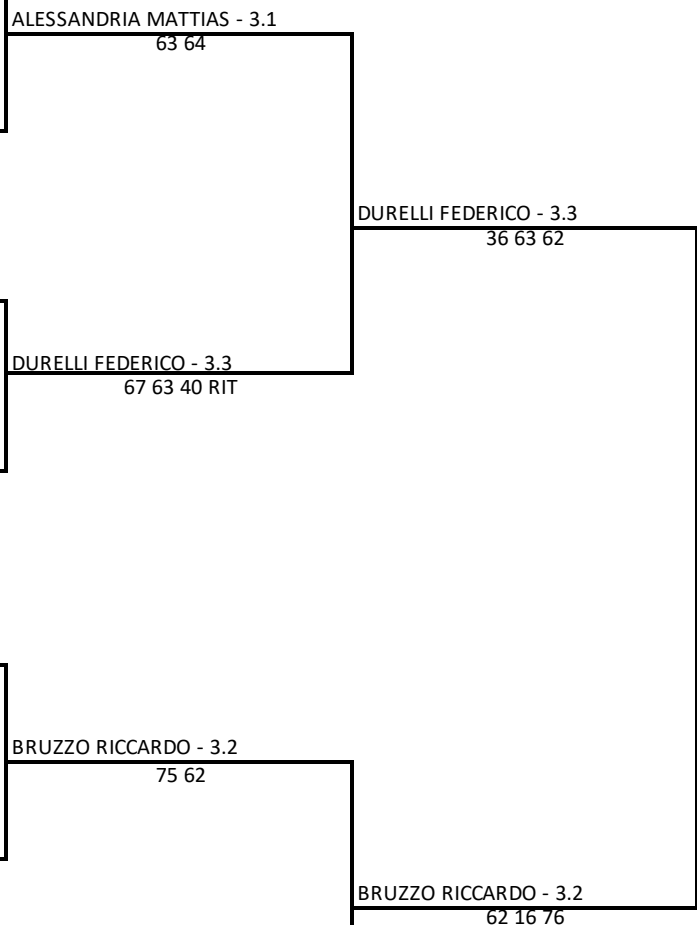

TENNIS CLUB AMBROSIANO AS DILETTANTISTICA - Ambrosiano Lim 3.1 del 15 Febbraio
Singolare Maschile Open LIM. 4.NC - 3.1 - Tab Princ sm Lim 3.1
15/02/2019 - 24/02/2019 iscritti n° 24
Tabellone compilato il 15/02/2019 alle ore 14:01 e subito esposto
Il Giudice Arbitro: OTTONELLO MARIA EUGENIA

(1) ALESSANDRIA MATTIAS - 3.1

(4) DURELLI FEDERICO - 3.3

TENNIS CLUB AMBROSIANO AS DILETTANTISTICA - Ambrosiano Lim 3.1 del 15 Febbraio
Singolare Femminile Open LIM. 4.NC - 3.1 - Tab Unico sf
15/02/2019 - 24/02/2019 iscritti n° 12
Tabellone compilato il 15/02/2019 alle ore 07:44 e subito esposto
Il Giudice Arbitro: OTTONELLO MARIA EUGENIA

TENNIS CLUB AMBROSIANO AS DILETTANTISTICA - Ambrosiano Lim 3.1 del 15 Febbraio
Singolare Maschile Open LIM. 4.NC - 3.1 - Tab Finale Sez Intermedia
15/02/2019 - 24/02/2019 iscritti n° 4
Tabellone compilato il 19/02/2019 alle ore 08:51 e subito esposto
Il Giudice Arbitro: OTTONELLO MARIA EUGENIA