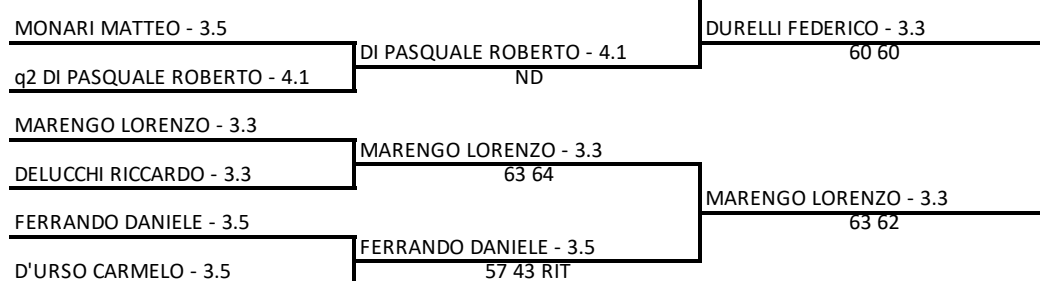

TENNIS CLUB AMBROSIANO AS DILETTANTISTICA - Ambrosiano Lim 3.1 del 15 Febbraio
Singolare Maschile Open LIM. 4.NC - 3.1 - Tab Princ sm Lim 3.1
15/02/2019 - 24/02/2019 iscritti n° 24
Tabellone compilato il 15/02/2019 alle ore 14:01 e subito esposto
Il Giudice Arbitro: OTTONELLO MARIA EUGENIA

(1) ALESSANDRIA MATTIAS - 3.1

(4) DURELLI FEDERICO - 3.3

TENNIS CLUB AMBROSIANO AS DILETTANTISTICA - Ambrosiano Lim 3.1 del 15 Febbraio
Singolare Femminile Open LIM. 4.NC - 3.1 - Tab Unico sf
15/02/2019 - 24/02/2019 iscritti n° 12
Tabellone compilato il 15/02/2019 alle ore 07:44 e subito esposto
Il Giudice Arbitro: OTTONELLO MARIA EUGENIA