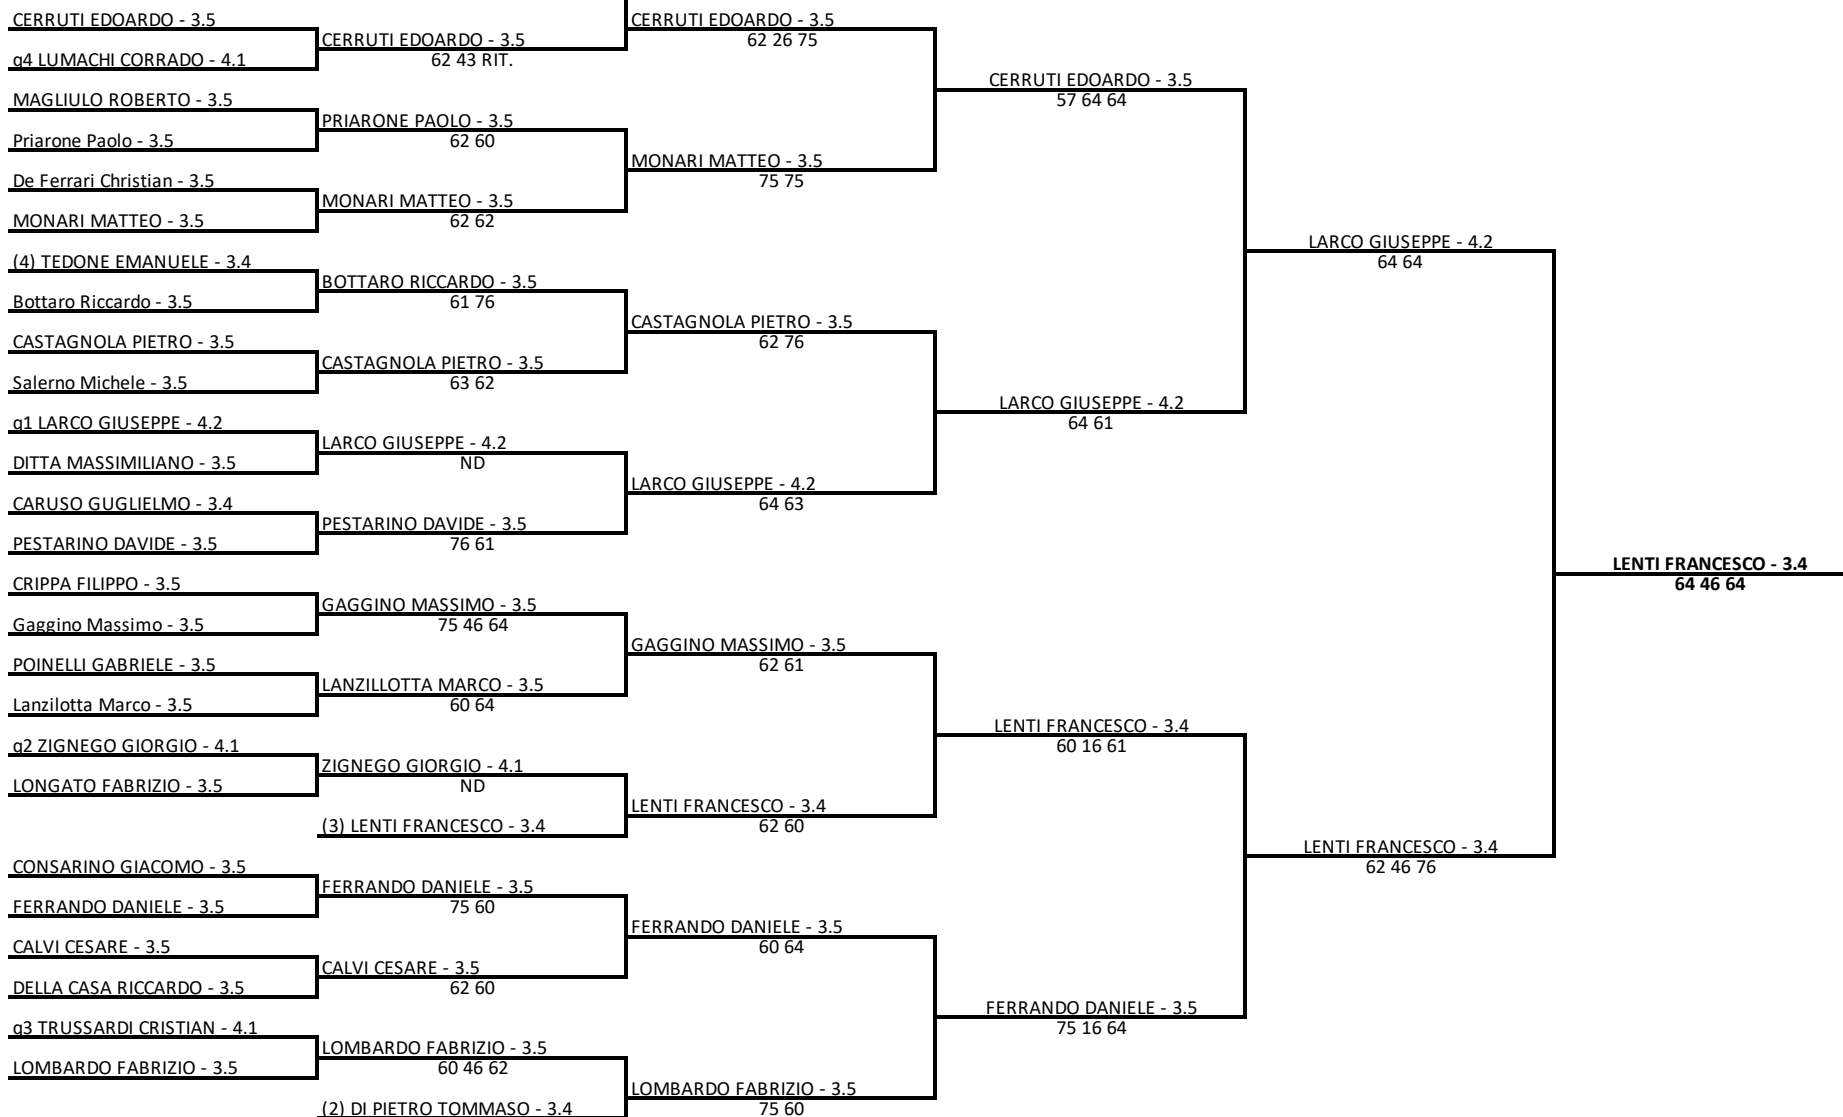

TENNIS CLUB AMBROSIANO AS DILETTANTISTICA - Ambrosiano Lim 3.4 m/f
Singolare Maschile Open - Tab Princ sm - 11/01/2019 - 10/01/2019 iscritti n° 25
Tabellone compilato il 11/01/2019 alle ore 14:10 e subito esposto
Il Giudice Arbitro: OTTONELLO MARIA EUGENIA

(1) PESCE ALESSANDRO - 3.4